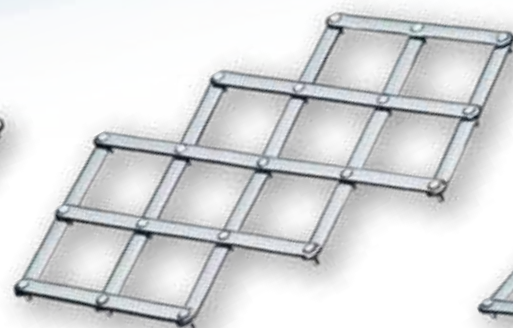

110/140
concha inox p/ molho
inox cabo madeira

110/133
pá p/ bife inox
grande

110/134
pá p/ frituras inox
grande

110/135
concha p/ terrina inox
grande

110/136
espumadeira inox
grande

110/112
inox
pequeno

110/119
inox
médio

110/115
inox
grande

SUPORE PARA PRATOS

110/150
pegador p/ gelo inox

110/121
porta copos inox
cartela 6 peças

EMBALAGEM

 **PROMATE**[®]

PROMATE INDÚSTRIA DE ARTIGOS DOMÉSTICOS LTDA
Rua Dalton Lahm dos Reis, 501 - 95112-090 - Desvio Rizzo - Distrito Industrial
Caxias do Sul - RS - Brasil - Fone/Fax: (54) 3205.1010 - 3227.5361
www.promate.com.br - promate@promate.com.br